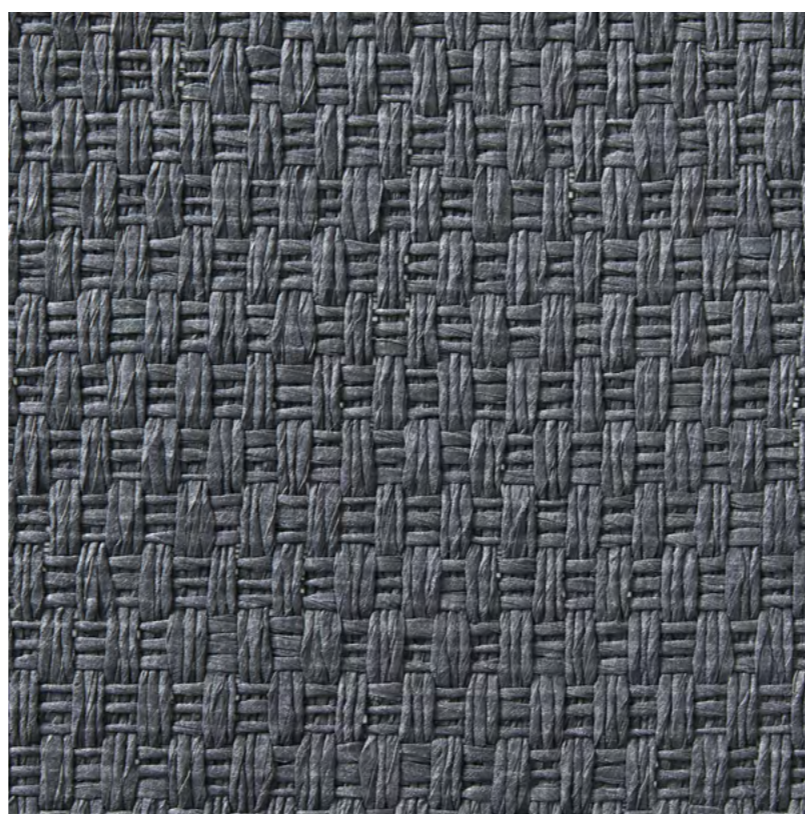

10939-998

SELECT ALL

NAME Metro
ARTICLE NUMBER 10939
CATEGORY Decoration

FABRIC WIDTH 310 cm ↑↓

MATERIAL 100% PES

MARTINDALE

PROPERTIES

CARE INSTRUCTIONS